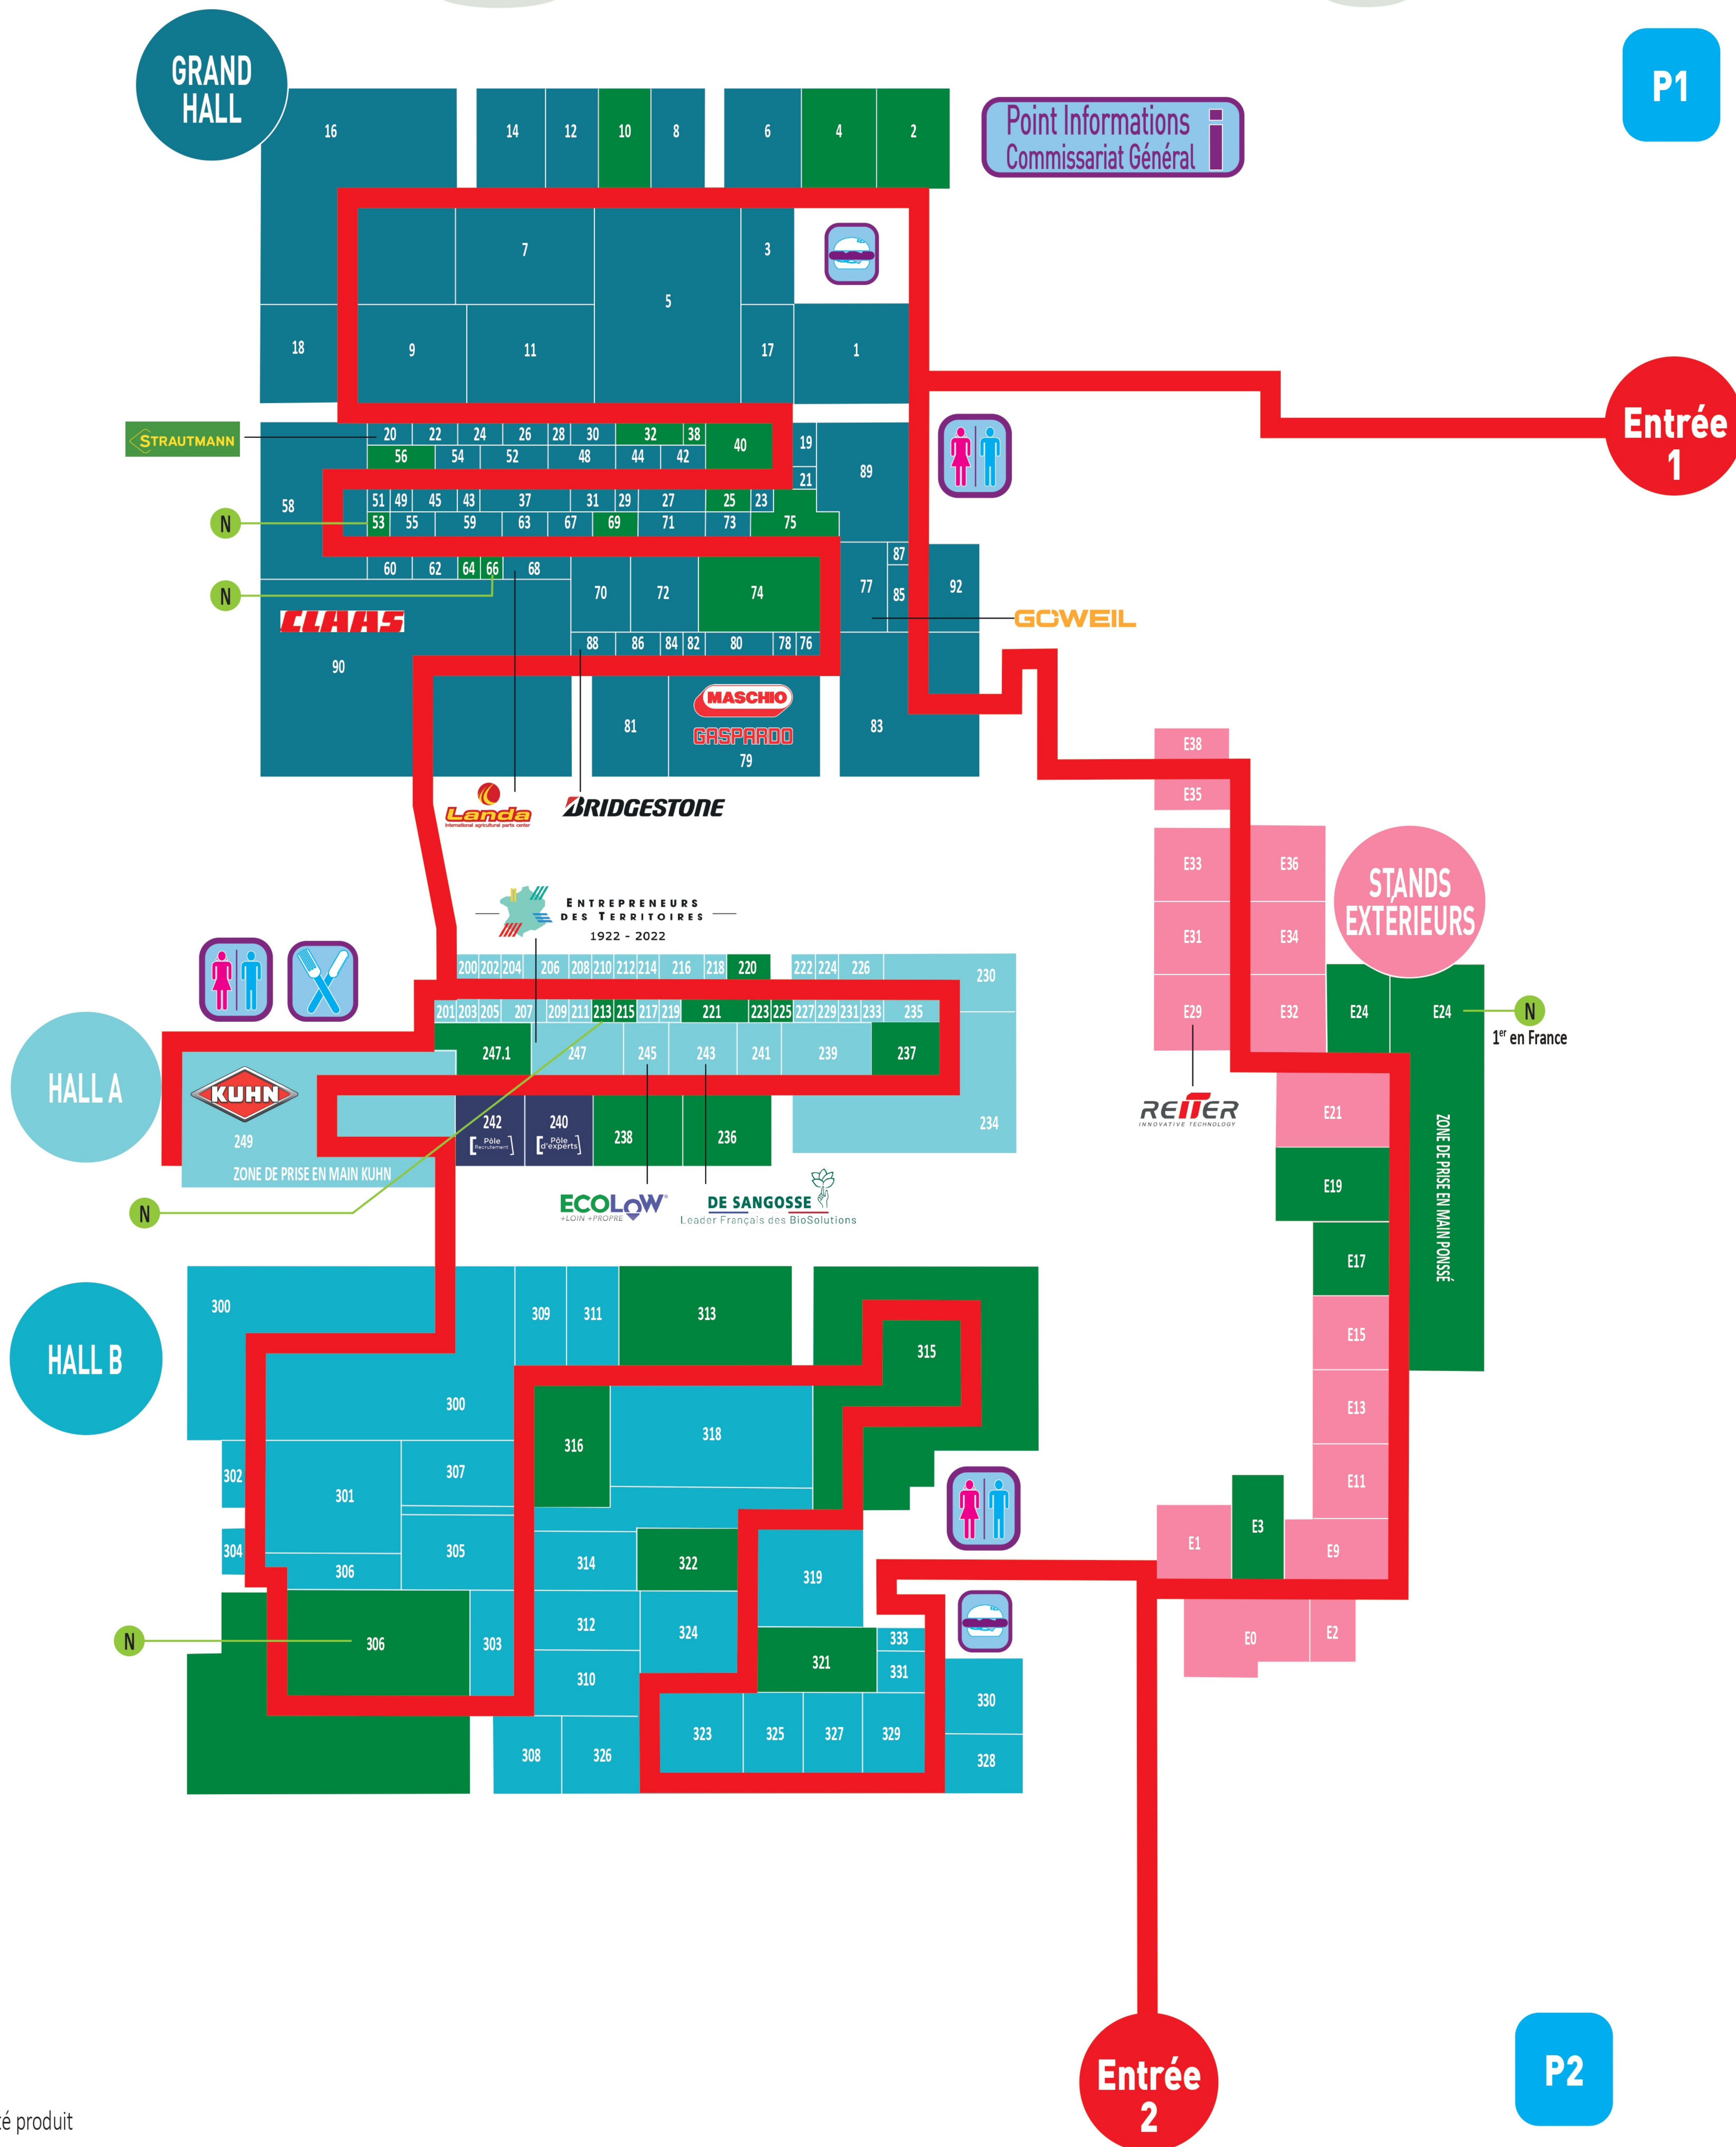

PARCOURS FORÊT

N Nouveauté produit

LISTE DES MARQUES EXPOSANTES par ordre alphabétique

- | | | | | | | | |
|---|---|---|--|--|---|---|--|
| A
GRAND HALL N°14 ABELTSHAUSER
HALL A N°204 ACCOPILOT
GRAND HALL N°31 ADI CARBURES
HALL A N°215 AFM FOREST
HALL B N°330 AFT
GRAND HALL N°58 AGCO DISTRIBUTION SAS-
MASSEY FERGUSON
GRAND HALL N°24 AGRICARB
EXTERIEUR N° E1 AGRIDIS INTERNATIONAL A/S
GRAND HALL N°89 AGRIFAC
HALL A N°241 AGRISEMI
HALL A N°222 AGRISOLUTION
GRAND HALL N°9 AGROWIN INTERNATIONAL
GRAND HALL N°40 ALBACH
GRAND HALL N°63 ALLIANCE
GRAND HALL N°73 ALDO FRANCE
HALL B N°326 ALPEGO FRANCE
GRAND HALL N°40 ALZINGER
GRAND HALL N°6 AMAZONE
GRAND HALL N°45 AMAZONE SA FORBACH
EXTERIEUR N°E17 AMIS FOCHESATO
GRAND HALL N°26 APOLLO VREDESTEIN FRANCE
HALL A N°247I ASCODIF
HALL B N°313 AVANT

GRAND HALL N°86 GARFORD FARM MACHINERY
HALL B N°318 GERINHOFF
GRAND HALL N°10 GILBERT
GRAND HALL N°8 GOODYEAR FARM TIRES FRANCE
GRAND HALL N°77 GÓWIEL
HALL B N°322 GREENTEC
GRAND HALL N°1 GREGOIRE BESSON
HALL A N°218 GROUPE AGRICA | HALL A N°225/223 GROUPE BLANCHARD
HALL A N°215 GUERRA